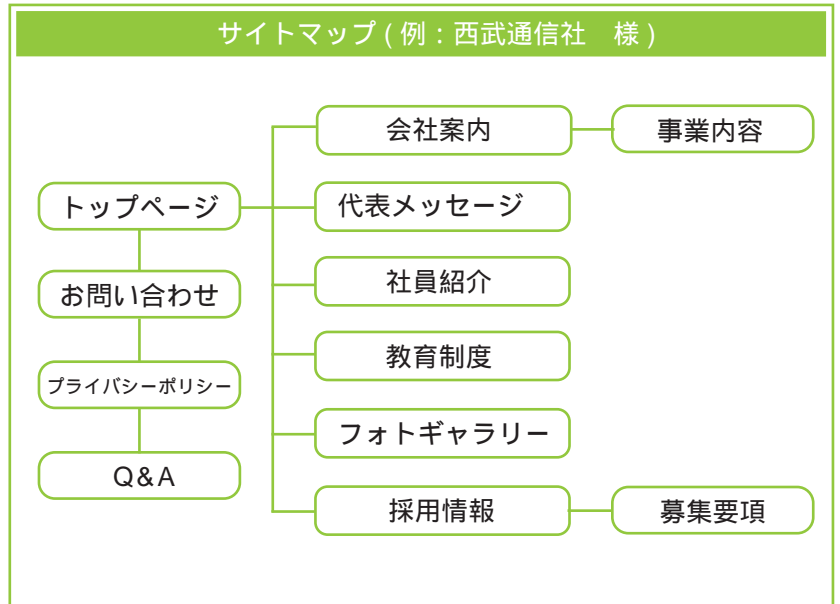

10 ページ構成 (Flash なし)

デザイン起案 (1 パターン)

300,000 円 ~